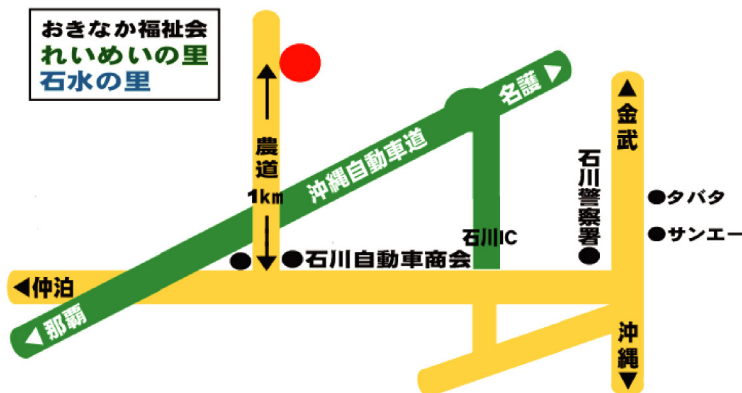

おきなか福祉会
れいめいの里
石水の里