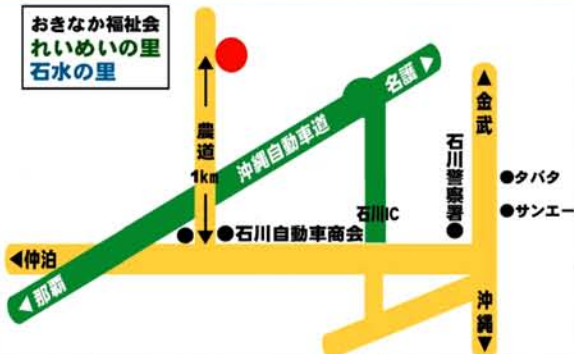

納涼祭

第22回

10月14日(土)

時間：17:00~20:30

会場：れいめいの里・石水の里 中庭

イベント

- ・つくし保育園・・・園児の可愛い踊り
- ・田港勝子・・・ハワイアン・フラ!
- ・クラウン・あいろ・・・バルーンショー♪
- ・マグナム志shi・・・FB(ファミリーバンド)
- ・ヨシキヨバンド・・・フォーク
- ・嘉手苧小百合・・・アリーバ!フラメンコ
- ・城北青年会・・・エイサー

エッカ石油株式会社

災害時炊き出し実演コーナー
炊き込みご飯200食提供あり!!

飲食コーナー

沖縄そば・焼きそば・焼き鳥
ポテト唐揚げ・アメリカンドック
ヒラヤーチー・パンケーキ・菓子パン
ぜんざい・かき氷・ソフトドリンクなど
缶ビール・ノンアルコールビール・泡盛

おきなか福祉会
れいめいの里
石水の里

お楽しみ抽選会!

皆さん!ぜひ遊びに来てくださいね。

利用者・職員一同お待ちしております!

協賛：南部徳洲会病院・中部徳洲会病院
問い合わせ先：電話 098-965-0885 おきなか福祉会